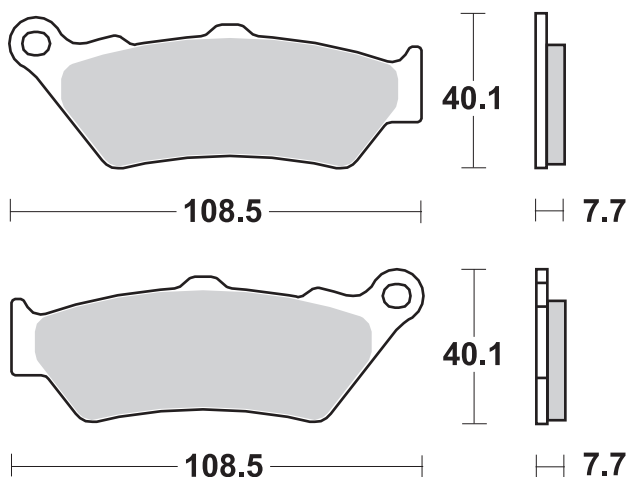

ROYAL ENFIELD 535 CONTINENTAL GT

			RECOMMENDED	
ROYAL ENFIELD				
535	Continental GT	14 - 20	674 HS	675 LS

* = 2 sets required / 2 jeux pour l'Avant.

Available compounds

SBS 674 HF • HS

Available compounds

SBS 675 HF • LS • SI • RSI • RQ • CS